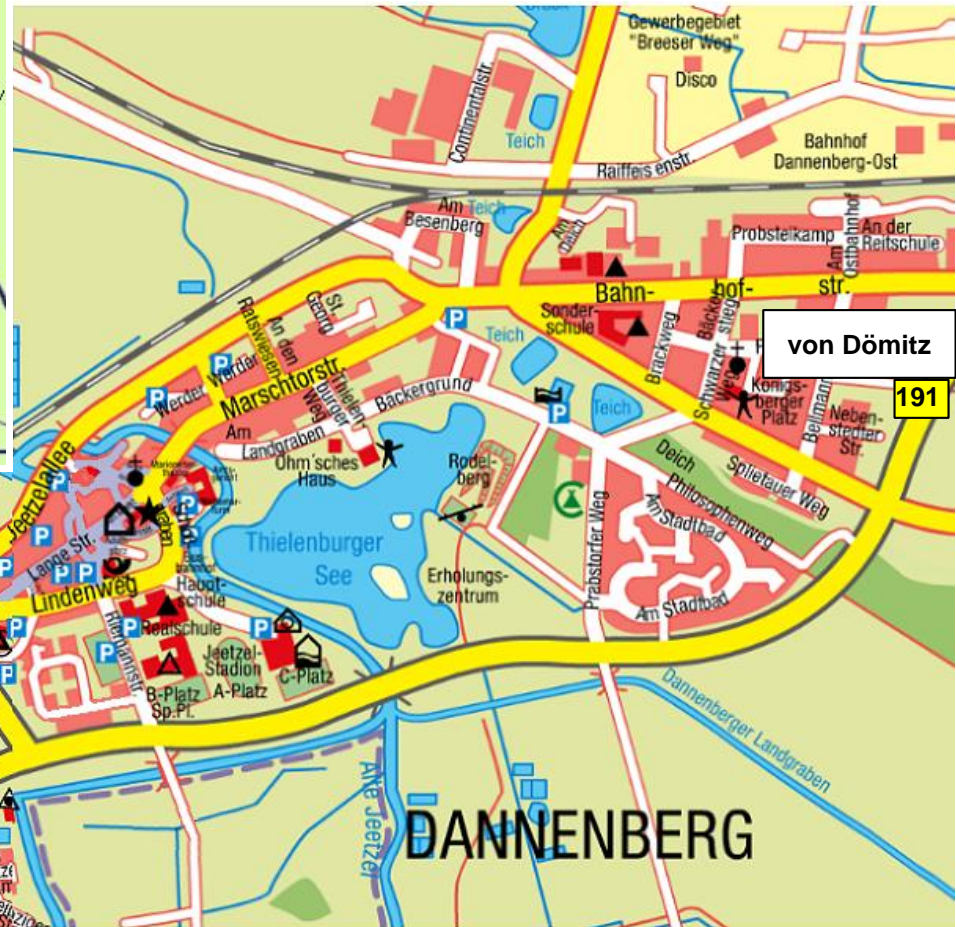

Wo...
Wo...
Wo...
?

Unterkunftsmöglichkeiten
des Tourismusvereins Elbtalauaue Dannenberg
im Internet www.t-e-d.de

oder über die Gäste-Information, Am Markt 5
29451 Dannenberg (Elbe)
Telefon: 05861 / 808-545
Fax: 05861 / 808-986685
Email: i.dan@web.de

MTV-Bogensportanlage Hermann-Löns-Str. 21
GPS 53° 4' 56" N, 11° 5' 4" E